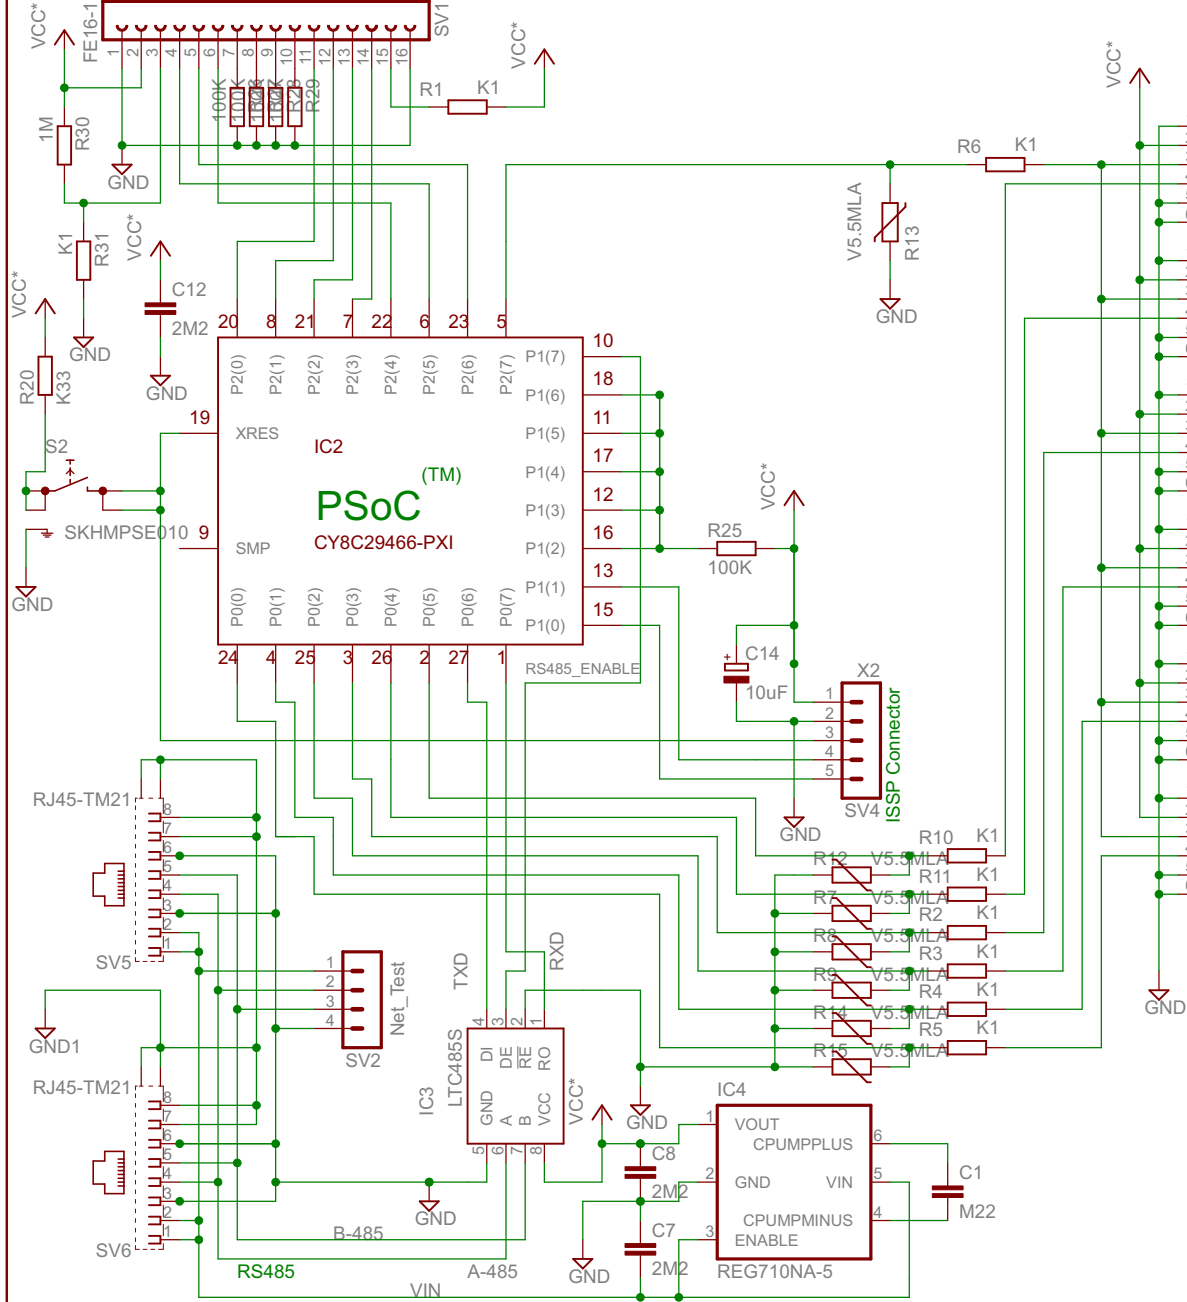

LCD Hitachi HD44780 or PeakTech 164 A/B

Verbindungskabel mit RJ11 6/6 Stecker RS 436-932

- Blau 1 GND
- Gelb 2 Vcc
- Grün 3 Signal
- Rot 4 Enable
- Schwarz 5 GND
- Weiss 6 GND

Sicht auf Stecker Pin 1

Mowast Engineering, Oberhaching

TITLE: Six_TSic306_Ifc_11709

Document Number:

773 920 001

REV:

B

Date: 16.10.2012 18:52:42

Sheet: 1/1