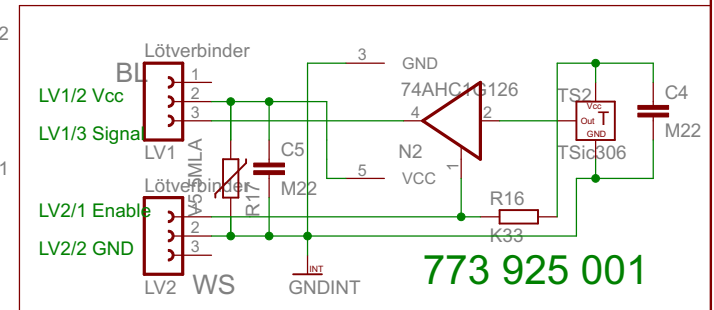

LCD Hitachi HD44780 or PeakTech 164 A/B

Verbindungskabel mit RJ11 6/6 Stecker RS 436-932

- Blau 1 GND
- Gelb 2 Vcc
- Grün 3 Signal
- Rot 4 Enable
- Schwarz 5 GND
- Weiss 6 GND

Sicht auf Stecker Pin 1

Mowast Engineering, Oberhaching

TITLE: Six_TSic306_Ifc_11709

Document Number:

773 920 001

REV:

B

Date: 16.10.2012 18:52:42

Sheet: 1/1